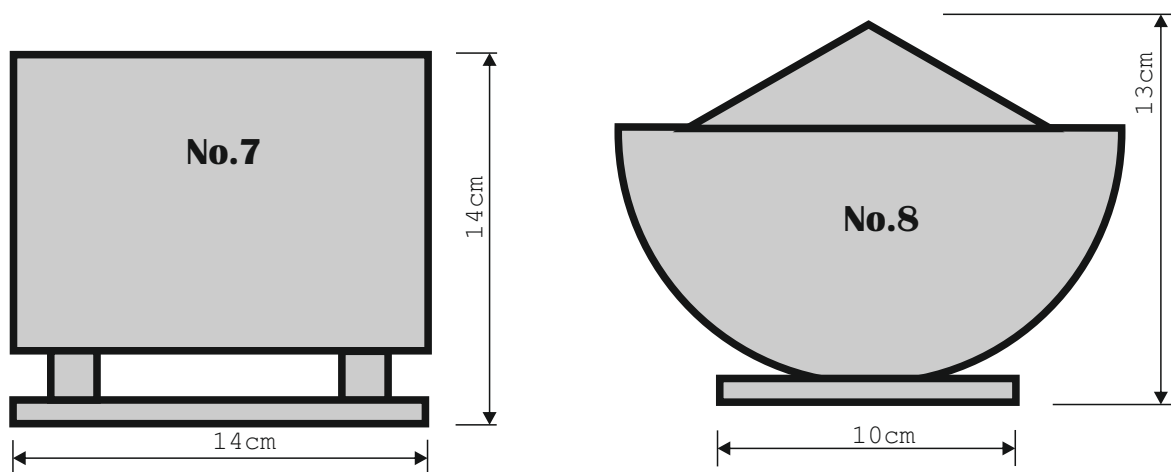

1. Typ - tvar skleněných ocenění