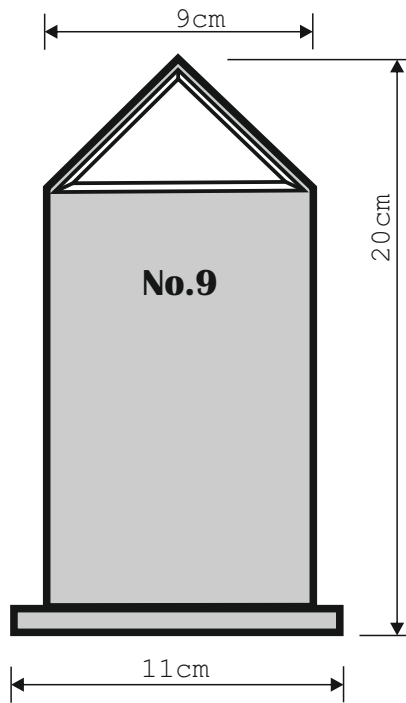

2. Typ - tvar skleněných ocenění

Vsazená trojúhelník
- čiré fazetované sklo

No.12