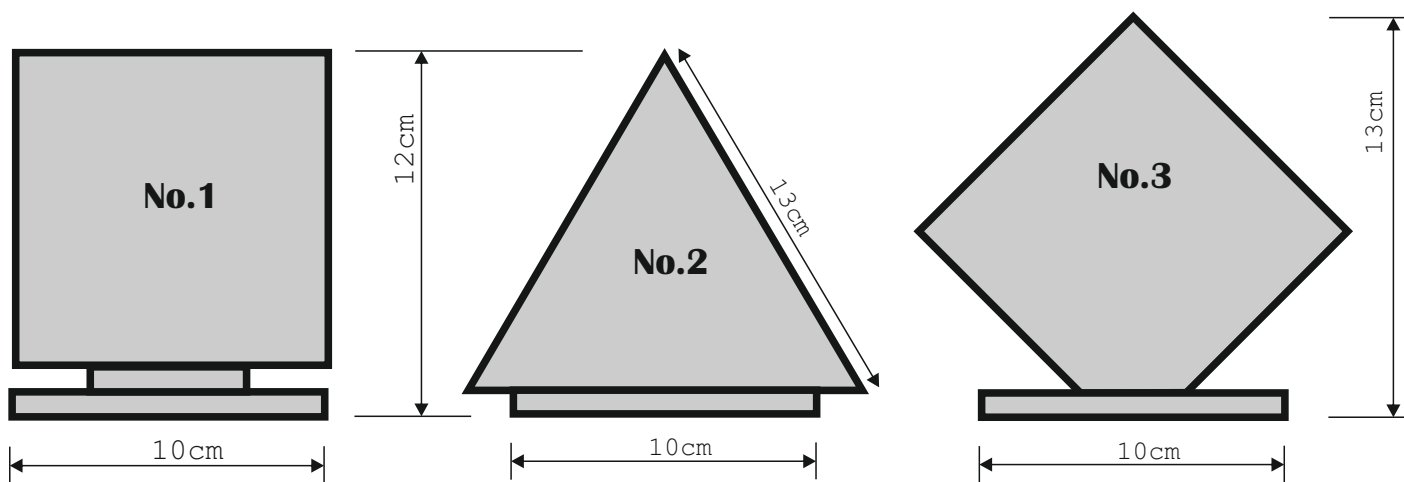

1. Typ - tvar skleněných ocenění