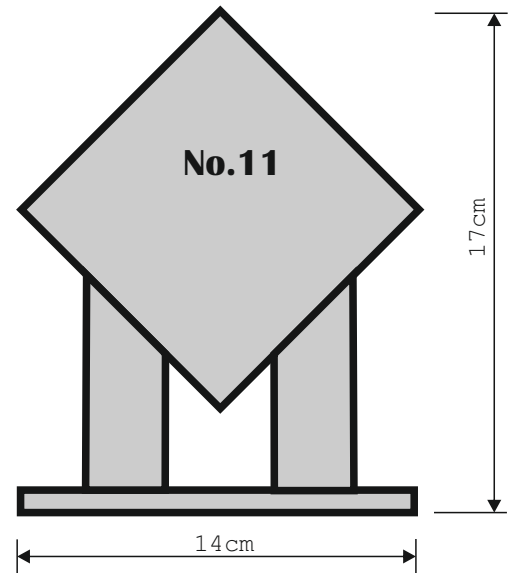

1. Typ - tvar skleněných ocenění

2. Typ - tvar skleněných ocenění

Vsazená trojúhelník
- čiré fazetované sklo

No.12

No.13

No.14

No.15

3. Typ - tvar skleněných ocenění

No.24

No.25

CENÍK VÝROBKŮ ROK 2014

(nazelenalá barva , sklo broušené a leštěné o síle 10 mm)

VČETNĚ PÍSKOVÁNÍ TEXTU

No. 1- 3	990,-
No. 4- 6	1.190,-
No. 7- 8	1.200,-
No. 9-11	1.850,-
No. 12	2.600,-/kus
No. 13	3.900,-
No. 14	1.900,-
No. 15	1.450,-
No. 16	3.500,-
No. 17	3.500,-
No. 18	3.900,-
No. 19	2.990,-
No. 20	3.900,-
No. 21	2800,-
No. 22	2.900,-
No. 23	2.900,-
No. 24	2.800,-
No. 25	1.850,-