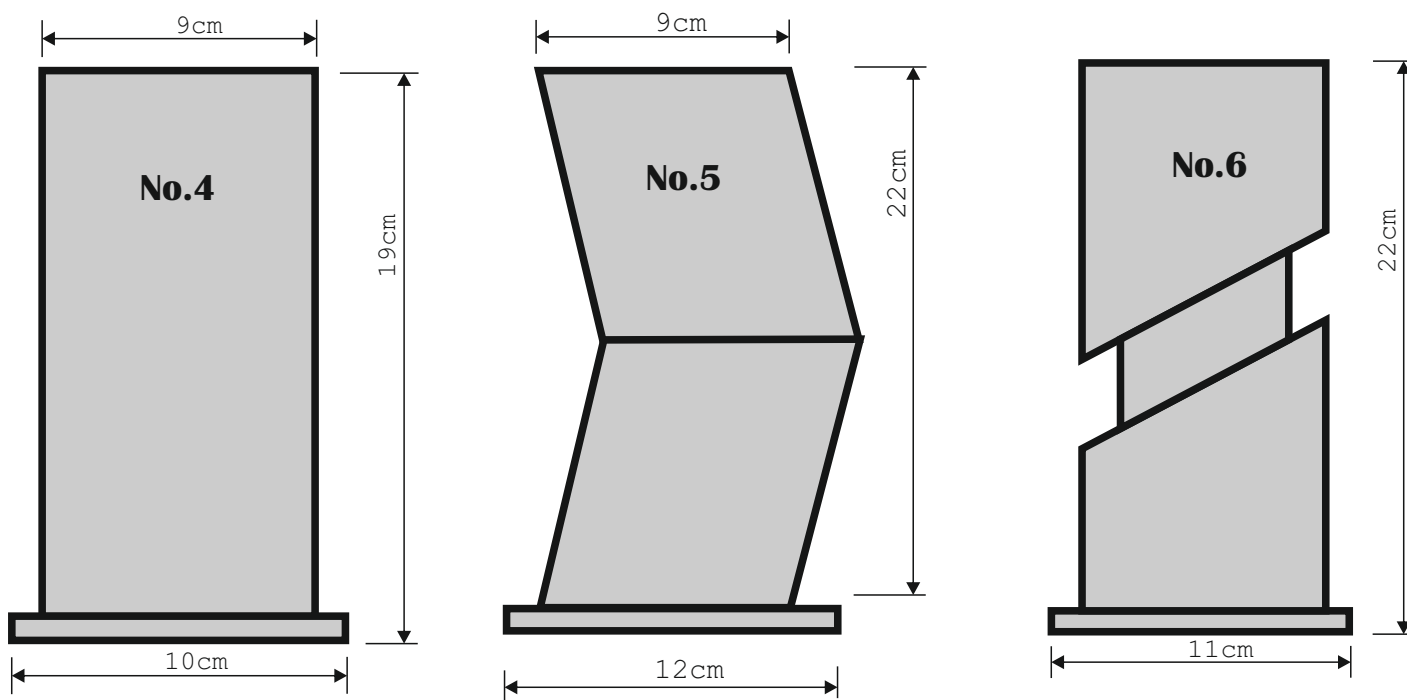

1. Typ - tvar skleněných ocenění

2. Typ - tvar skleněných ocenění

Vsazená trojúhelník
- čiré fazetované sklo

No.12

No.13

No.14

No.15

3. Typ - tvar skleněných ocenění

No.24

No.25

CENÍK VÝROBKŮ ROK 2014

(nazelenalá barva , sklo broušené a leštěné o síle 10 mm)

VČETNĚ PÍSKOVÁNÍ TEXTU

No. 1- 3	990,-
No. 4- 6	1.190,-
No. 7- 8	1.200,-
No. 9-11	1.850,-
No. 12	2.600,-/kus
No. 13	3.900,-
No. 14	1.900,-
No. 15	1.450,-
No. 16	3.500,-
No. 17	3.500,-
No. 18	3.900,-
No. 19	2.990,-
No. 20	3.900,-
No. 21	2800,-
No. 22	2.900,-
No. 23	2.900,-
No. 24	2.800,-
No. 25	1.850,-